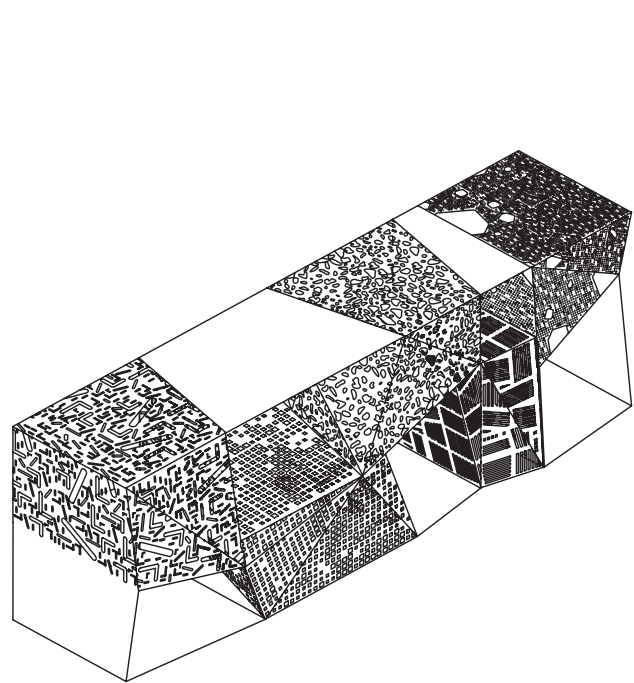

Riddled Buffet

Steven Holl, 2006

HORM

– made in Italy –

FRANÇAIS

Cette fiche-produit est conforme aux dispositions du décret-loi de la République italienne du 06/09/2005 n°206 intitulé "Code de la consommation" en matière d'information pour les consommateurs et concernant ses domaines d'application. Elle doit être conservée pendant tout le cycle de vie du produit.

Fabricant: HORM ITALIA SRL - via Antonio Carpenè 17 - 33070 Brugnera (PN), Italy - www.horm.it - horm@horm.it - Tel. +39 0434 1979 100 - T.V.A. IT06801640969.

Avertissements: La présence éventuelle d'odeurs particulières émanant du produit lorsqu'il vient d'être déballé n'est pas dangereuse et disparaît en aérant la pièce. Ne pas exposer à la chaleur ou mettre en contact avec des objets chauds. Éviter que les composants entrent en contact avec l'eau ou tout autre liquide, même momentanément.

Matériaux: Cinq éléments de rangement différents, munis d'une porte à fermeture magnétique, réalisés dans un matériau créé et breveté par HORM, composé d'un sandwich de noyer noir et de tissu d'une épaisseur de 2,2 mm qui, grâce à des incisions à la surface effectuées par découpe laser, est plié comme un origami. Structure en aluminium d'une épaisseur de 3 mm. Vérins en aluminium anodisé.

Surfaces en aluminium peint: Nettoyer avec un chiffon très doux. En cas de taches tenaces, utiliser une petite quantité de savon neutre dilué avec de l'eau (par exemple 2% de savon, 98% d'eau) pour humidifier le chiffon utilisé pour le nettoyage. Ne pas utiliser de solvants ou de dégraissants qui pourraient abîmer le revêtement du produit.

Surfaces en bois: Nettoyer à l'aide d'un chiffon doux légèrement humidifié avec de l'eau et du savon neutre, puis sécher immédiatement avec un chiffon doux et sec. Ne pas utiliser d'acides, de solvants ou de produits abrasifs. Lors des premiers mois d'utilisation, les objets posés sur les meubles en bois doivent être déplacés régulièrement car le bois, fini à l'aide de substances naturelles, est sensible à la lumière et s'oxyde, créant ainsi des différences de couleurs entre la partie exposée et la partie couverte.

Mise au rebut: Une fois démonté ou lorsqu'il n'est plus utilisé, le produit doit être déposé avec tous ses composants dans un lieu de collecte local et non pas abandonné dans la nature.