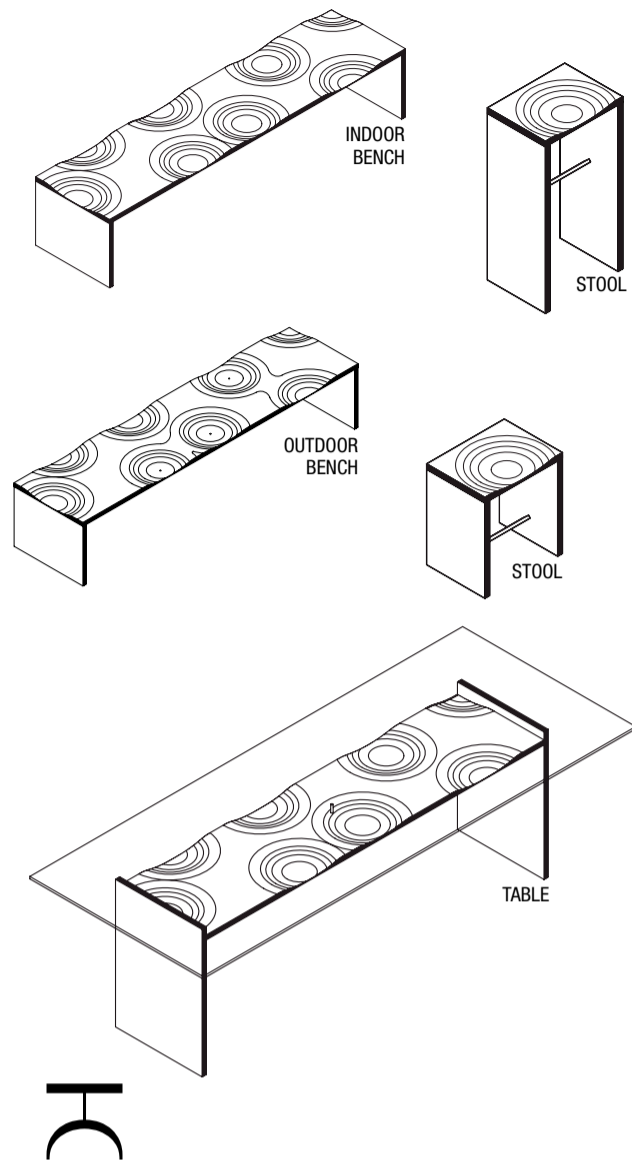

Ripples

Toyo Ito, 2003 / 2011

HORM
— made in Italy —

FRANÇAIS

Cette fiche-produit est conforme aux dispositions du décret-loi de la République italienne du 06/09/2005 n°206 intitulé "Code de la consommation" en matière d'information pour les consommateurs et concernant ses domaines d'application. Elle doit être conservée pendant tout le cycle de vie du produit.

Fabricant: HORM ITALIA SRL - via Antonio Carpenè 17 - 33070 Brugnera (PN), Italy - www.horm.it - horm@horm.it - Tel. +39 0434 1979 100 - T.V.A. IT06801640969.

Avvertissements: La présence éventuelle d'odeurs particulières émanant du produit lorsqu'il vient d'être déballé n'est pas dangereuse et disparaît en aérant la pièce. Ne pas exposer à la chaleur ou mettre en contact avec des objets chauds. Éviter que les composants [Indoor bench - Stool - Table] entrent en contact avec l'eau ou tout autre liquide, même momentanément.

Matériaux: [Indoor bench] Siège en contre-plaqué de cinq essences de bois différentes (noyer noir, acajou, merisier, chêne et frêne). Renfort interne en métal. Pieds en contre-plaqué bordé et plaqués en noyer noir (côté externe), hêtre (côté interne). Panneau inférieur en bouleau contre-plaqué et plaqué en hêtre, courbé à chaud. Finition huile végétale. Embouts de pieds réglables. **[Table]** Table avec plan horizontal en contre-plaqué de cinq essences de bois différentes (noyer noir, acajou, merisier, chêne et hêtre). Structure verticale en contre-plaqué bordé et plaquée en noyer noir. Panneau inférieur en bouleau contre-plaqué et plaqué en noyer noir, courbé à chaud. Finition huile végétale. Plan en verre trempé extra-clair à bord poli, d'une épaisseur de 12 mm. **[Stool]** Siège en contre-plaqué de cinq essences de bois différentes (noyer noir, acajou, merisier, chêne et hêtre). Pieds en contre-plaqué bordé et plaqués en noyer noir. Finition huile végétale. Repose-pieds en aluminium anodisé étiré. Embouts de pieds en PVC semi-transparent. **[Outdoor bench]** Banc en contre-plaqué d'okoumé composé de différentes couches superposées avec des veines croisées. L'okoumé, également appelé "angouma", est un bois provenant d'Afrique tropicale de l'Ouest. Il ne craint ni l'humidité, ni la pluie fine. Tout par l'écoulement de l'eau présente sur les trois concavités internes. Renfort interne en métal. Panneau inférieur en bouleau contre-plaqué et plaqué en hêtre, courbé à chaud. Finition avec du vernis pour extérieur. Embouts de pieds réglables.

Surfaces en verre: Nettoyer à l'alcool dilué avec de l'eau et sécher immédiatement à l'aide d'un chiffon doux. Veiller à ne pas rayer la surface et éviter l'utilisation de poudres abrasives et de récurveurs.