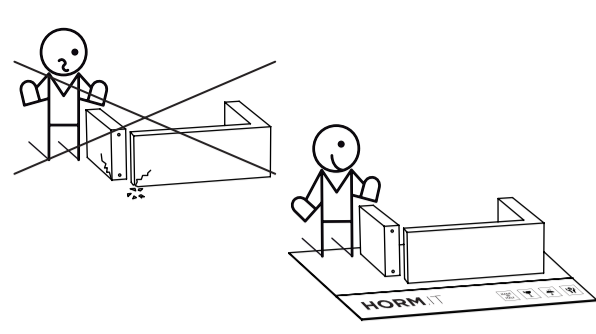

GAMBA1 + TRIANGOLO1 | GAMBA2 + TRIANGOLO2
LEG1 + TRIANGLE1 | LEG2 + TRIANGLE2
JAMBE1+TRIANGLE1 JAMBE2+TRIANGLE2
BEIN1+DREIECK1 BEIN2+DREISCK2
PATA1 + TRIÁNGULO1 PATA2 + TRIÁNGULO2