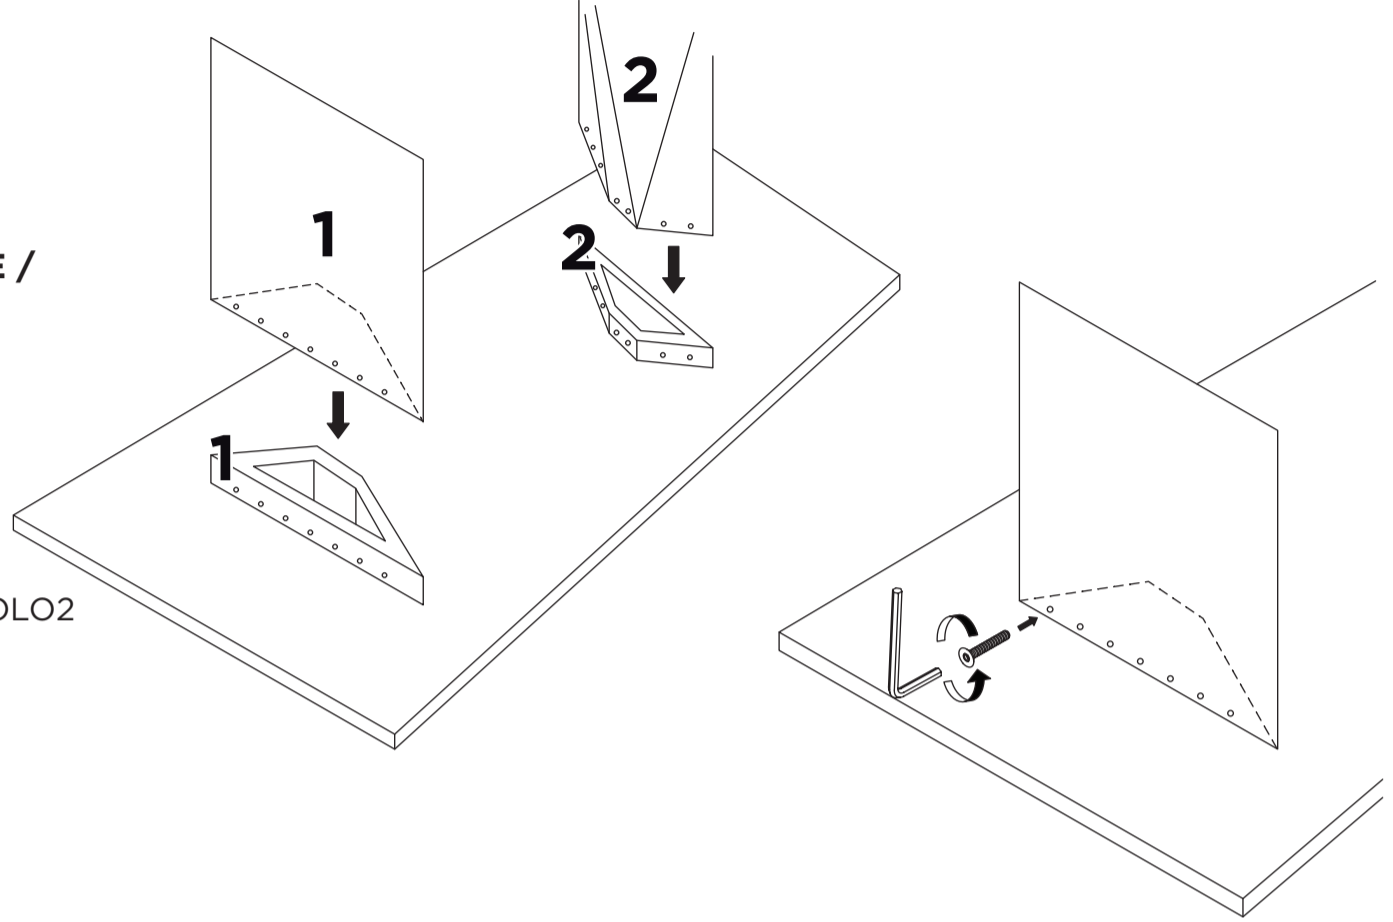

GAMBA1 + TRIANGOLO1 | GAMBA2 + TRIANGOLO2
LEG1 + TRIANGLE1 | LEG2 + TRIANGLE2
JAMBE1+TRIANGLE1 JAMBE2+TRIANGLE2
BEIN1+DREIECK1 BEIN2+DREISCK2
PATA1 + TRIÁNGULO1 PATA2 + TRIÁNGULO2