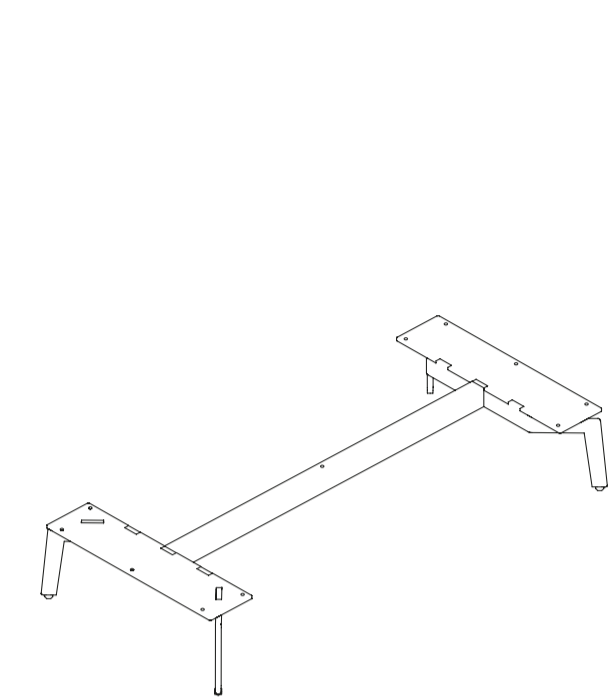

Base Mid-Century

StH, 2018

HORM
– made in Italy –

FRANÇAIS

Cette fiche-produit est conforme aux dispositions du décret-loi de la République italienne du 06/09/2005 n°206 intitulé "Code de la consommation" en matière d'information pour les consommateurs et concernant ses domaines d'application. Elle doit être conservée pendant tout le cycle de vie du produit.