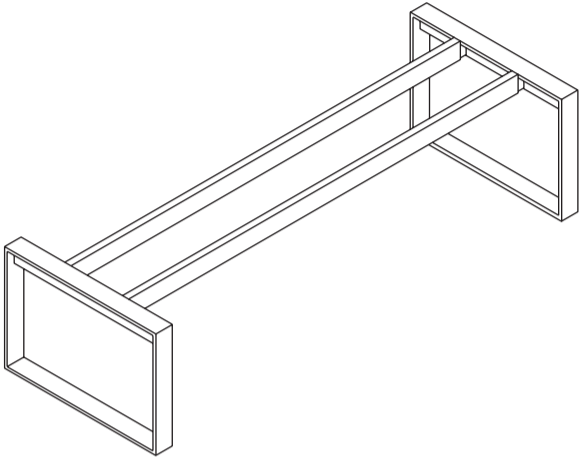

Base Minimal Design

SH, 2010

FRANÇAIS

Cette fiche-produit est conforme aux dispositions du décret-loi de la République italienne du 06/09/2005 n°206 intitulé "Code de la consommation" en matière d'information pour les consommateurs et concernant ses domaines d'application. Elle doit être conservée pendant tout le cycle de vie du produit.