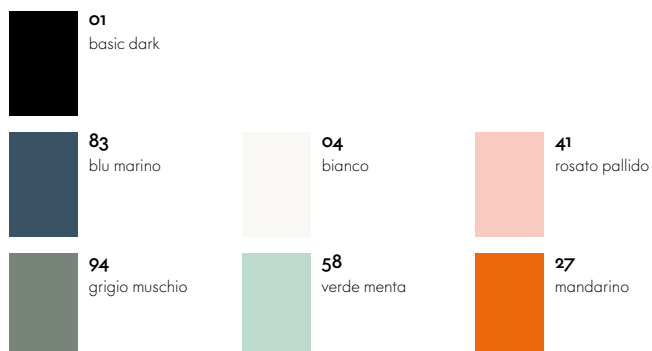

COLORI E MATERIALI