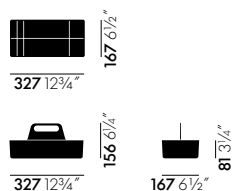

Toolbox

Arik Levy, 2010

vitra.

Toolbox è uno strumento pratico per l'organizzazione. Utile per riporre materiali e accessori da lavoro, il contenitore può essere riposto in un armadio, su un ripiano o in un trolley. Con questo contenitore-jolly tutto è subito a portata di mano.

- **Materiale:** materiale sintetico ABS.

DIMENSIONI (Le misure sono state rilevate in conformità con la norma EN 1335,1)

Toolbox

COLORI E MATERIALI

Toolbox