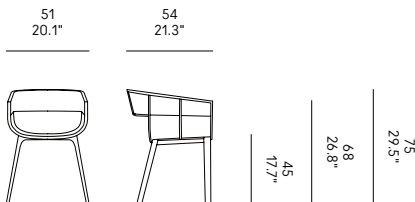

Naturale Natural Naturel Natur Natural	Moca Mocha Moka Mokka Moca	Beige Beige grey Gris beige Beigegräu Gris beige
MARITIME LEGNO	CM8706-RORN	CM8706-ROMO	CM8706-ROGB