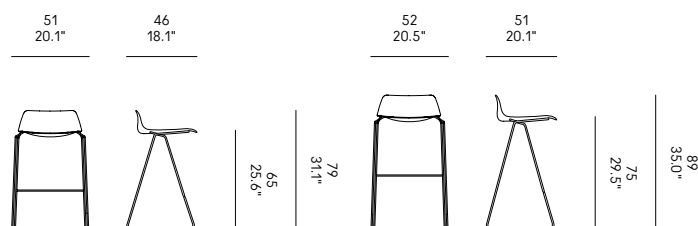

PRESSIOUS H65 / 79	CM1153-DY90
PRESSIOUS H75 / 89	CM1154-DY9T

List Price / Manufacturer's Suggested Retail Price / Recommended Retail Price
IVA esclusa / VAT and other Taxes excluded / Hors taxes / Ohne MwSt / IVA a parte

[Delivery terms: EX-FACTORY ITALY]

425

Catalog 01
SEATING

Catalog 01
TABLES / DESKS

Catalog 01
LOW TABLES

Catalog 02
STORAGE

Catalog 02
SHELVING

Catalog 03
ACCESSORIES

Catalog 03
LIGHTING

Catalog 03
OUTDOOR

Catalog 04
BEDS

Catalog 04
SOFA BEDS