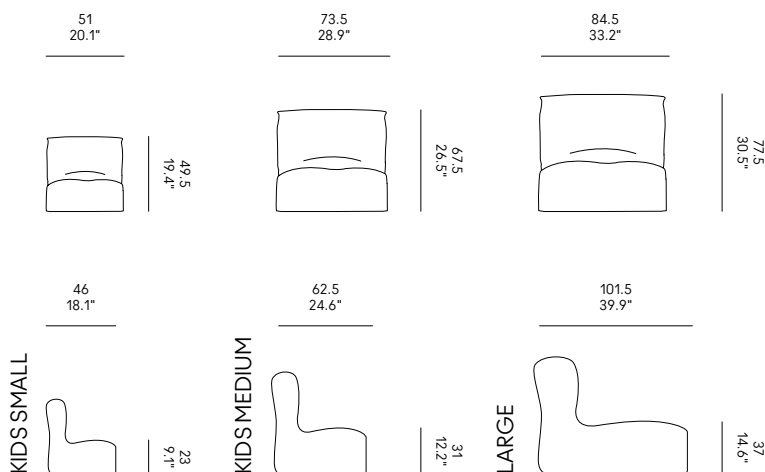

Morfino & Morfino Pouf

Casamania / 2005

CASAMANIA

Cad models
Catalogues
Warranty terms
Assembly instructions
Product sheet
Technical sheet

www.casamania.it

NEED HELP? Call us: +39 0434 1979 100

Bean bag composto da un involucro riempito di palline di polistirene espanso e da un rivestimento sfoderabile in ecopelle, tessuto per interno, o tessuto per esterno.

Bean bag composed of an envelope filled with balls of polystyrene and a removable cover in eco-leather, fabric for interior use, or fabric for exterior use.

Bean bag composé d'une enveloppe remplie de boules de polystyrène expansé et d'un revêtement amovible en simili cuir, tissu à usage intérieur, ou tissu à usage extérieur.

Bean Bag bestehend aus einer Umhüllung, die mit Kugeln aus expandiertem Polystyrol gefüllt ist, und einem abnehmbaren Bezug aus Kunstleder, Stoff für den Innengebrauch oder Stoff für den Außengebrauch.

Bean bag compuesto por una bolsa llena de bolas de espuma de poliestireno y una funda extraíble en ecopiel, tejido para uso interior, o tela para uso exterior.

MORFINO

MORFINO POUF

OUTDOOR