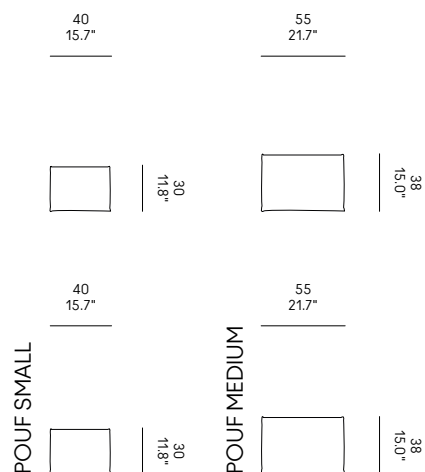

MORFINO POUF