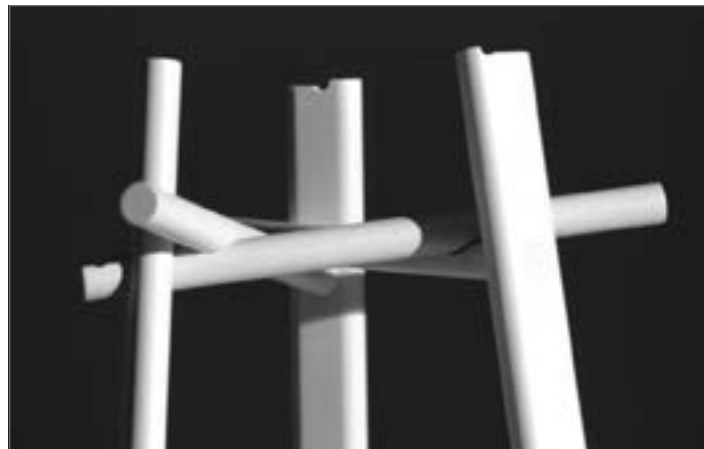

Hcb

Patrizia Bertolini / 2006

HORM

Cad models
Catalogues
Warranty terms
Assembly instructions
Product sheet
Technical sheet

www.horm.it

NEED
HELP?

Call us:
+39 0434 1979 100

Appendiabiti composto da elementi in legno massello di faggio tinti all'acqua.

Coat stand made of solid water-stained beech elements.

Porte-manteau composé d'éléments en hêtre massif teintés à l'eau.

Garderobenständer aus massiven Wassergefärbten Buchenholzelementen.

Perchero compuesto por elementos de madera maciza de haya, teñidos al agua.

Faggio bois blond
Bois blond beech
Hêtre bois blond
Buche Bois Blond
Haya bois blond

Faggio imbiancato
Whitened beech
Hêtre blanchi
Buche geweißt
Haya blanqueada

Faggio moca
Mocha beech
Hêtre moka
Buche Mokka
Haya moca

HCB

EH1700

EH1701

EH1703