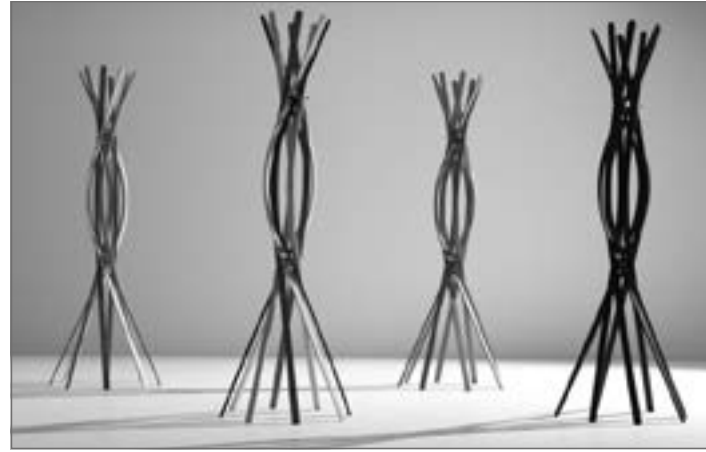

Twist

Burtscher & Bertolini / 1997

HORM

Cad models
Catalogues
Warranty terms
Assembly instructions
Product sheet
Technical sheet

www.horm.it

NEED
HELP?

Call us:
+39 0434 1979 100

Appendiabiti composto da elementi in legno massello di faggio curvati e tinti all'acqua.

Coat stand composed of curved elements made from solid water-stained beech.

Portemanteau composé d'éléments en hêtre massif courbés et teintés à l'eau.

Garderobenständer aus massiven Buchenholzelementen. Gebogt und wassergefärbt.

Perchero compuesto por elementos de madera maciza de haya curvada y teñidos al agua.

60
23.6"

161
6.57"

	Imbiancato Whitened Blanchi Geweißt Blanqueado	Naturale Natural Naturel Natur Natural	Moca Mocha Moka Mokka Moca	Bois blond (pag. / S. 003)	Beige Beige grey Gris beige Beigegräu Gris beige	Tricolor (pag. / S. 006)	Multicolor (pag. / S. 006)
TWIST	JT1601	JT1602	JT1603	JT1600	JT16GB	JT1607	ST2006

PEZZI DI RICAMBIO TWIST
TWIST SPARE PARTS
PIÈCES DÉTACHÉES TWIST
ERSATZTEILE TWIST
PIEZAS DE RECAMBIO DE TWIST

Spedizione con corriere espresso
Delivery by express courier
Expédition par courrier express
Versand per Expresskurier
Envío por mensajería urgente

		Italy	Europe	Rest of the world
Ferramenta / Hardware / Pièces / Beschläge / Herrajes	TWISTHW			
Stecca / Batten / Baguette / Stange / Listón	TWST			
4 ganci / 4 hooks / 4 crochets / 4 Kleiderhaken / 4 perchas	TWISTHK			

682 [Delivery terms: EX-FACTORY ITALY]

List Price / Manufacturer's Suggested Retail Price / Recommended Retail Price
IVA esclusa / VAT and other Taxes excluded / Hors taxes / Ohne MwSt / IVA a parte