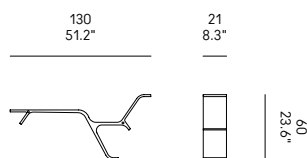

Nero Black Noir Schwarz Negro RAL 9011	Bianco White Blanc Weiß Blanco RAL 9016	Polvere Dusty grey Gris poussière Staubgrau Gris polvo RAL 7037	Beige Beige grey Gris beige Beigegräu Gris beige RAL 7006	Rosso vino Wine red Rouge vin Weinrot Rojo vino RAL 3005	Bruno Brown grey Gris brun Braungrau Gris parduzco RAL 7013	Grafite Graphite Graphite Graphit Grafito RAL 7024
SINAPSI	IS51ZZ	IS51BB	IS51GP	IS51GB	IS51RV	IS51GR	IS51HH

638 [Delivery terms: EX-FACTORY ITALY]

List Price / Manufacturer's Suggested Retail Price / Recommended Retail Price
IVA esclusa / VAT and other Taxes excluded / Hors taxes / Ohne MwSt / IVA a parte