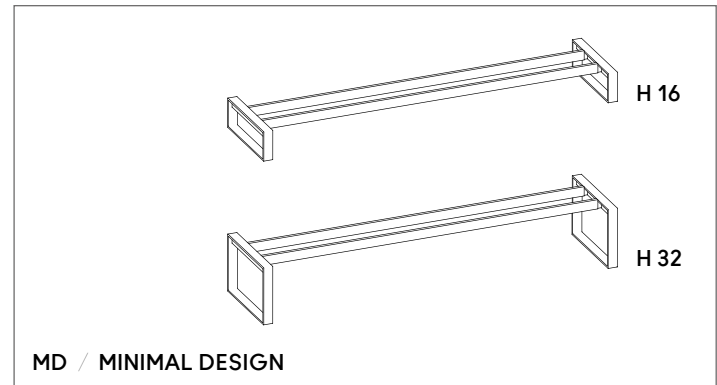

Basamenti Metallici / Metal Bases / Bases Métalliques Metall Basis / Bases Metálicas

L'altezza dei contenitori indicata nel listino include i piedini H2 cm. Su richiesta del cliente, e con un supplemento prezzo, i contenitori possono montare un basamento metallico in alternativa ai piedini H2 cm. I basamenti sono disponibili in due modelli (MCM e MD) e due altezze (H16 e H32 cm).

The height of the sideboards indicated in the price list includes the feet H2 cm. At the customer's request, and for an additional price, the sideboards can be fitted with a metal base as an alternative to the H2 cm feet. The bases are available in two models (MCM and MD) and two heights (H16 and H32 cm).

La hauteur des contenieurs dans la liste de prix comprend les pieds H2 cm. Sur demande du client et moyennant un supplément de prix, les conteneurs peuvent être équipés d'une base métallique en alternative. Les bases sont disponibles en deux modèles (MCM et MD) et hauteurs (H16 et H32cm).

Die in der Preisliste angegebene Höhe der Behälter beinhaltet die Füße H2 cm. Nach Wahl des Kunden und gegen Aufpreis können die Behälter auch zu den H2 cm-Füßen mit einem Metallboden ausgestattet werden. Die Basis sind in zwei Modellen (MCM und MD) und zwei Höhen (H16 und H32 cm) erhältlich.

La altura de los aparadores indicada en la tarifa incluye los pies de 2 cm de altura. Bajo pedido y con un suplemento de precio, los aparadores pueden montar una base metálica en alternativa a los pies de 2 cm. Las bases están disponibles en dos modelos (MCM y MD) y dos alturas: 16 y 32 cm.

BASE MCM / H16 cm MID-CENTURY MODERN

Metallo brunito vintage
Vintage burnished metal
Métal bruni vintage
Vintage brüniertes Metall
Metal bruñido vintage

(page / Seite 00)

Anish / ComRi / Polka Dots	128 cm	BMCM128BV
Carlos / Leon / Spectro	144 cm	BMCM144BV
Anish / Carlos / ComRi Leon / Not Riddled / Polka Dots Riddled Front / Spectro / Tide	192 cm	BMCM192BV
Carlos / Leon / Spectro	240 cm	BMCM240BV