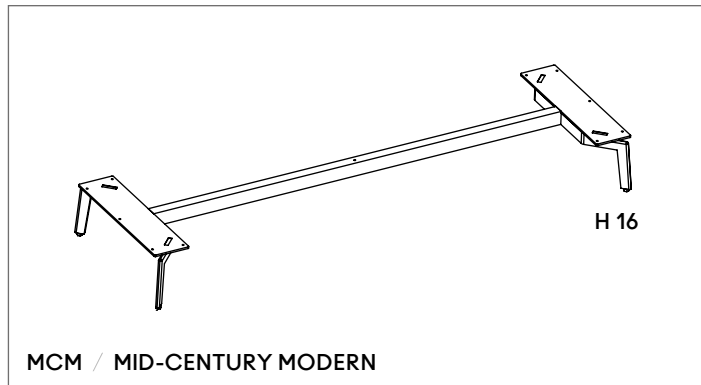

Basamenti Metallici / Metal Bases / Bases Métalliques Metall Basis / Bases Metálicas

L'altezza dei contenitori indicata nel listino include i piedini H2 cm. Su richiesta del cliente, e con un supplemento prezzo, i contenitori possono montare un basamento metallico in alternativa ai piedini H2 cm. I basamenti sono disponibili in due modelli (MCM e MD) e due altezze (H16 e H32 cm).

The height of the sideboards indicated in the price list includes the feet H2 cm. At the customer's request, and for an additional price, the sideboards can be fitted with a metal base as an alternative to the H2 cm feet. The bases are available in two models (MCM and MD) and two heights (H16 and H32 cm).

La hauteur des contenieurs dans la liste de prix comprend les pieds H2 cm. Sur demande du client et moyennant un supplément de prix, les conteneurs peuvent être équipés d'une base métallique en alternative. Les bases sont disponibles en deux modèles (MCM et MD) et hauteurs (H16 et H32cm).

Die in der Preisliste angegebene Höhe der Behälter beinhaltet die Füße H2 cm. Nach Wahl des Kunden und gegen Aufpreis können die Behälter auch zu den H2 cm-Füßen mit einem Metallboden ausgestattet werden. Die Basis sind in zwei Modellen (MCM und MD) und zwei Höhen (H16 und H32 cm) erhältlich.

La altura de los aparadores indicada en la tarifa incluye los pies de 2 cm de altura. Bajo pedido y con un suplemento de precio, los aparadores pueden montar una base metálica en alternativa a los pies de 2 cm. Las bases están disponibles en dos modelos (MCM y MD) y dos alturas: 16 y 32 cm.

BASE MCM / H16 cm MID-CENTURY MODERN

Metallo brunito vintage
Vintage burnished metal
Métal bruni vintage
Vintage brüniertes Metall
Metal bruñido vintage

(page / Seite 00)

Anish / ComRi / Polka Dots	128 cm	BMCM128BV
Carlos / Leon / Spectro	144 cm	BMCM144BV
Anish / Carlos / ComRi Leon / Not Riddled / Polka Dots Riddled Front / Spectro / Tide	192 cm	BMCM192BV
Carlos / Leon / Spectro	240 cm	BMCM240BV