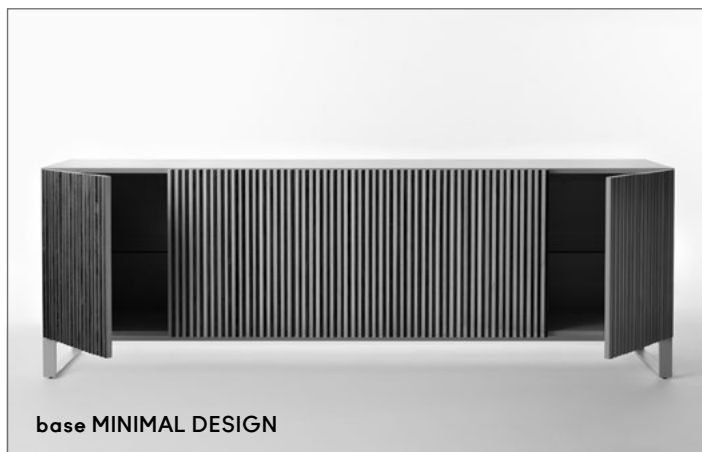

Leon Wood

StH / 2002

HORM

base MINIMAL DESIGN

Cad models
Catalogues
Warranty terms
Assembly instructions
Product sheet
Technical sheet

www.horm.it

NEED
HELP? Call us:
+39 0434 1979 100

Struttura e ante in pannelli di particelle di legno o in MDF impiallacciati e tinti. Inserti a sezione triangolare in legno massello di faggio tinto. Ripiani interni in vetro temperato.