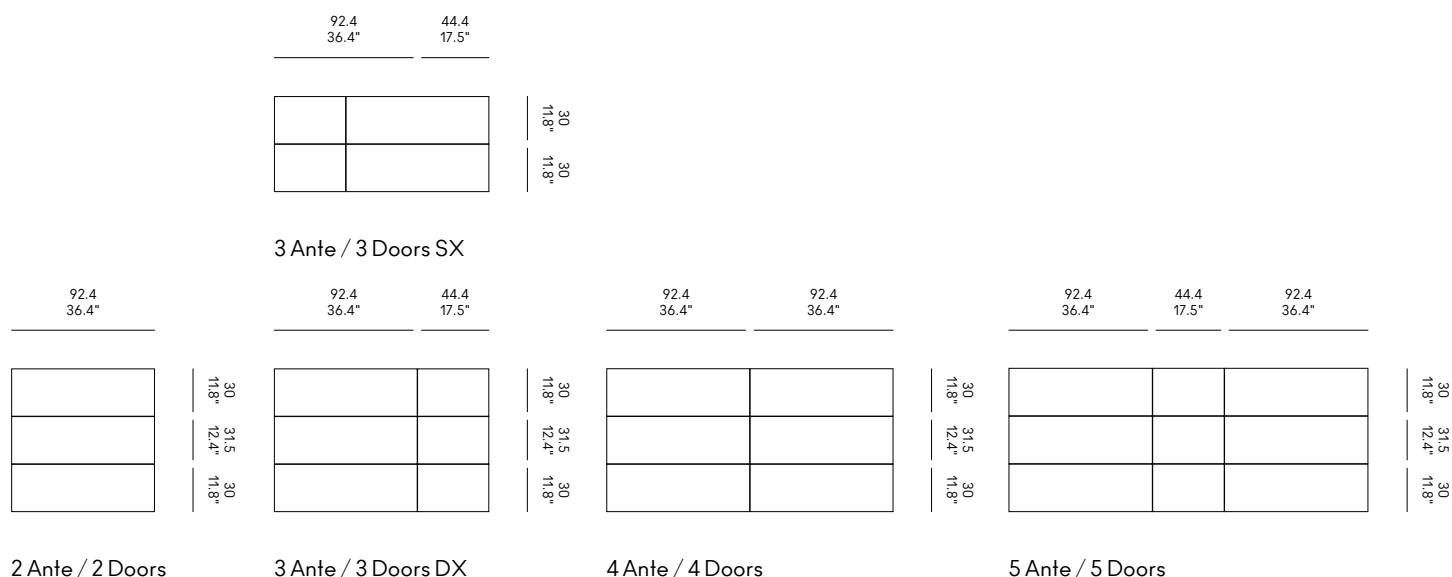

MISURE INTERNE

INTERNAL DIMENSIONS

DIMENSIONS INTERNES

INNENMASSE

DIMENSIONES INTERNAS

H 66

H 98

3 Ante / 3 Doors SX