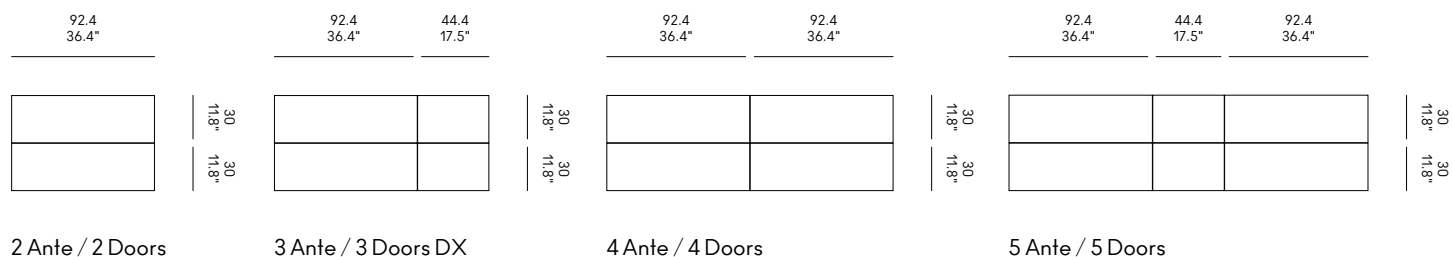

MISURE INTERNE

INTERNAL DIMENSIONS

DIMENSIONS INTERNES

INNENMASSE

DIMENSIONES INTERNAS

H 66

H 98

3 Ante / 3 Doors SX