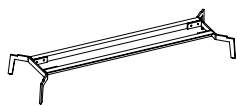

BASE MCM / H16 cm MID-CENTURY MODERN

Metallo brunito vintage
Vintage burnished metal
Métal bruni vintage
Vintage brüniertes Metall
Metal bruñido vintage

(page / Seite 00)

Anish / ComRi / Polka Dots	128 cm	BMCM128BV
Carlos / Leon / Spectro	144 cm	BMCM144BV
Anish / Carlos / ComRi Leon / Not Riddled / Polka Dots Riddled Front / Spectro / Tide	192 cm	BMCM192BV
Carlos / Leon / Spectro	240 cm	BMCM240BV