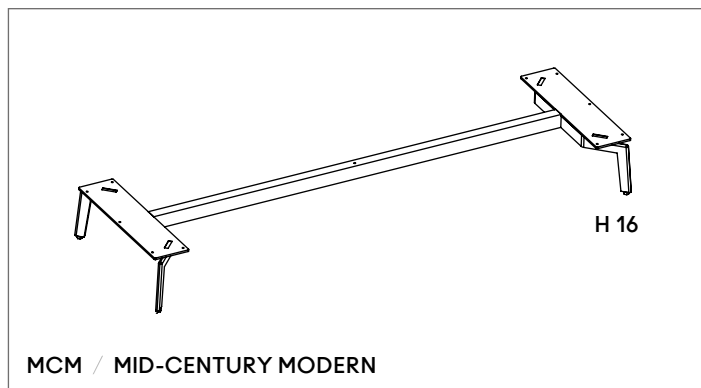

Basamenti Metallici / Metal Bases / Bases Métalliques Metall Basis / Bases Metálicas

L'altezza dei contenitori indicata nel listino include i piedini H2 cm. Su richiesta del cliente, e con un supplemento prezzo, i contenitori possono montare un basamento metallico in alternativa ai piedini H2 cm. I basamenti sono disponibili in due modelli (MCM e MD) e due altezze (H16 e H32 cm).

The height of the sideboards indicated in the price list includes the feet H2 cm. At the customer's request, and for an additional price, the sideboards can be fitted with a metal base as an alternative to the H2 cm feet. The bases are available in two models (MCM and MD) and two heights (H16 and H32 cm).

La hauteur des contenieurs dans la liste de prix comprend les pieds H2 cm. Sur demande du client et moyennant un supplément de prix, les conteneurs peuvent être équipés d'une base métallique en alternative. Les bases sont disponibles en deux modèles (MCM et MD) et hauteurs (H16 et H32cm).

Die in der Preisliste angegebene Höhe der Behälter beinhaltet die Füße H2 cm. Nach Wahl des Kunden und gegen Aufpreis können die Behälter auch zu den H2 cm-Füßen mit einem Metallboden ausgestattet werden. Die Basis sind in zwei Modellen (MCM und MD) und zwei Höhen (H16 und H32 cm) erhältlich.

La altura de los aparadores indicada en la tarifa incluye los pies de 2 cm de altura. Bajo pedido y con un suplemento de precio, los aparadores pueden montar una base metálica en alternativa a los pies de 2 cm. Las bases están disponibles en dos modelos (MCM y MD) y dos alturas: 16 y 32 cm.

BASE MCM / H16 cm MID-CENTURY MODERN

Metallo brunito vintage
Vintage burnished metal
Métal bruni vintage
Vintage brüniertes Metall
Metal bruñido vintage

(page / Seite 00)

Anish / ComRi / Polka Dots	128 cm	BMCM128BV
Carlos / Leon / Spectro	144 cm	BMCM144BV
Anish / Carlos / ComRi Leon / Not Riddled / Polka Dots Riddled Front / Spectro / Tide	192 cm	BMCM192BV
Carlos / Leon / Spectro	240 cm	BMCM240BV