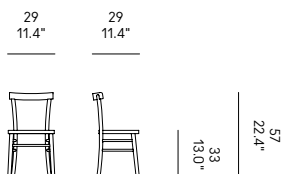

Estructura en madera maciza de haya y asiento en MDF. Ensamblaje realizado mediante juntas a peine y con colas vinílicas sin formaldehído ni metales pesados.

	Azzurro Azul Bleu Blau Celeste	Rosa Pink Rose Rosa Rosa
CHERISH KIDS	IH12CC	IH12MM