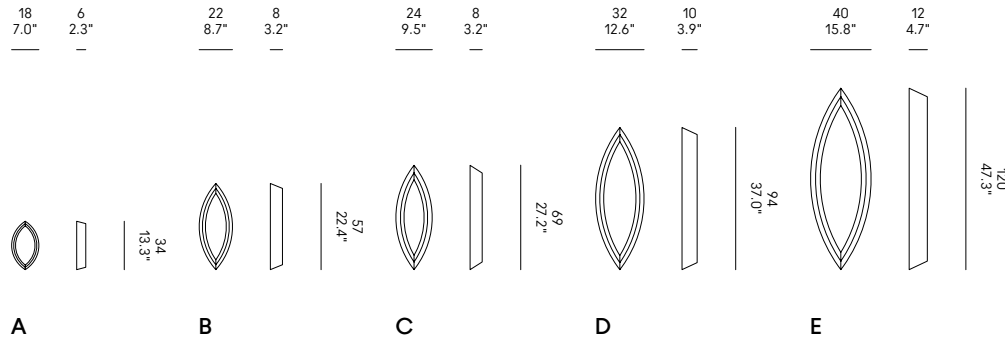

A [34] MAMANONMAMA	OS0351
B [57] MAMANONMAMA	OS0581
C [69] MAMANONMAMA	OS0691
D [94] MAMANONMAMA	OS0961
E [120] MAMANONMAMA	OS1201

List Price / Manufacturer's Suggested Retail Price / Recommended Retail Price
IVA esclusa / VAT and other Taxes excluded / Hors taxes / Ohne MwSt / IVA a parte

[Delivery terms: EX-FACTORY ITALY]

675

Catalog 01
SEATING

Catalog 01
TABLES / DESKS

Catalog 01
LOW TABLES

Catalog 02
STORAGE

Catalog 02
SHELVING

Catalog 03
ACCESSORIES

Catalog 03
LIGHTING

Catalog 03
OUTDOOR

Catalog 04
BEDS

Catalog 04
SOFA BEDS