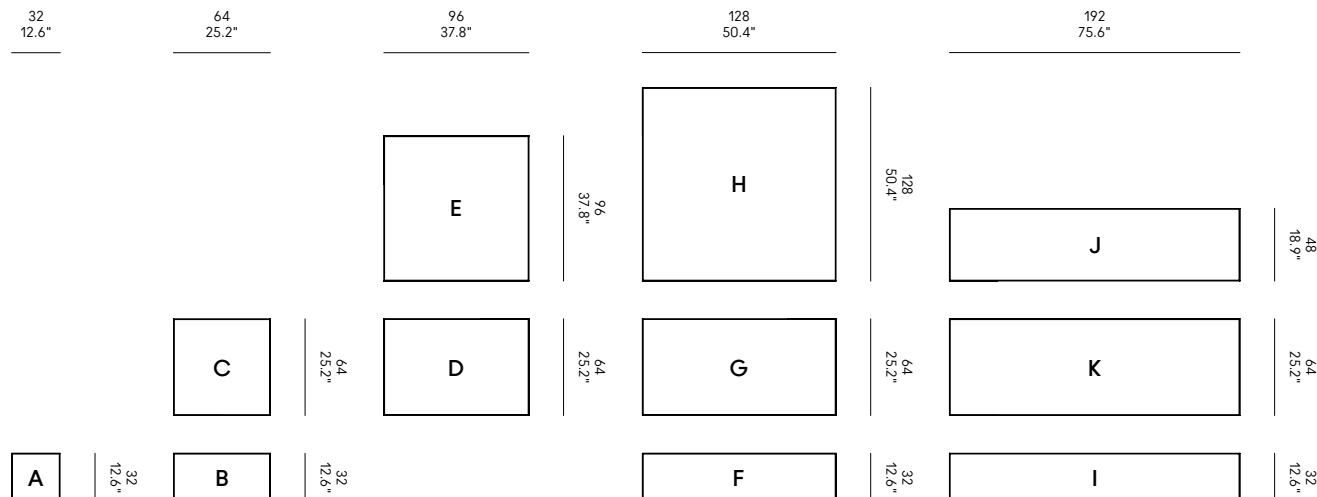

UTE MINIMAL	UTE MILLERIGHE
A [32 x 32]	DS0302	DS0342
B [64 x 32]	DS3202	DS3242
C [64 x 64]	DS6402	DS6442
D [96 x 64]	DS0602	DS0642
E [96 x 96]	DS9602	DS9642
F [128 x 32]	DS3212	DS3262
G [128 x 64]	DS6412	DS6462
H [128 x 128]	DS1202	DS1242
I [192 x 32]	DS0902	DS0942
J [192 x 48]	DS4802	DS4842
K [192 x 64]	DS1902	DS1942

Catalog 01
SEATING

Catalog 01
TABLES / DESKS

Catalog 01
LOW TABLES

Catalog 02
STORAGE

Catalog 02
SHELVING

Catalog 03
ACCESSORIES

Catalog 03
LIGHTING

Catalog 03
OUTDOOR

Catalog 04
BEDS

Catalog 04
SOFA BEDS