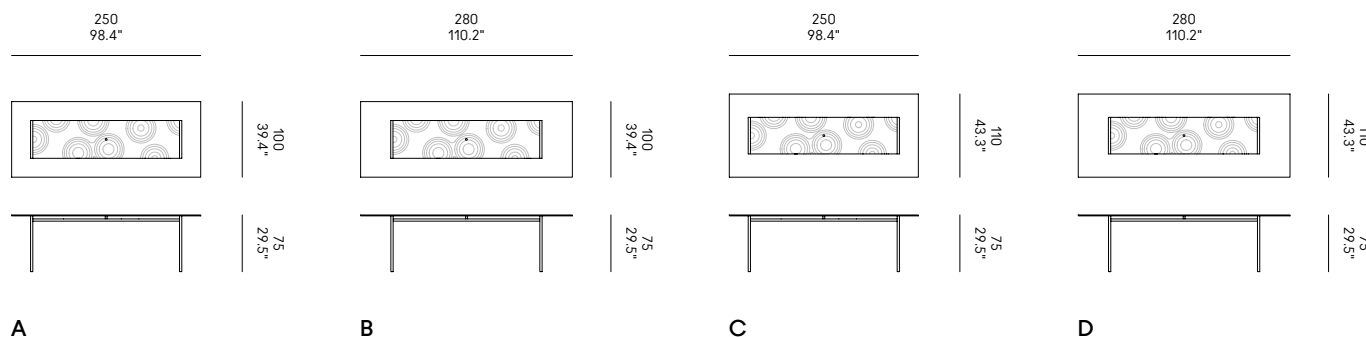

# Ripples Tavolo

StH - Homage to Toyo Ito / 2007

Cad models  
High resolution images  
Warranty terms  
Assembly instructions  
Product sheet  
Technical sheet

www.horm.it

NEED HELP? Call us: +39 0434 1979 100

Struttura in multistrato di cinque essenze di legno (noce canaletto, mogano, ciliegio, rovere e faggio). La svasatura dei cerchi è interamente rifinita a mano. Piano in appoggio in vetro temperato, spessore 12 mm.

<b>A</b> [250 x 100] RIPPLES	TC250X
<b>B</b> [280 x 100] RIPPLES	TC280X
<b>C</b> [250 x 110] RIPPLES	TC250X1
<b>D</b> [280 x 110] RIPPLES	TC280X1

List Price / Manufacturer's Suggested Retail Price / Recommended Retail Price  
IVA esclusa / VAT and other Taxes excluded / Hors taxes / Ohne MwSt / IVA a parte