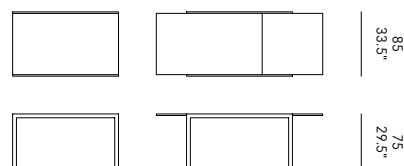

www.horm.it

NEED
HELP?

Call us:
+39 0434 1979 100

Tavolo estensibile

Struttura in metallo verniciato. Piano in tamburato e allunga in pannello di particelle di legno, impiallacciati in essenza oppure in laminato bianco o nero.

Extendable table

Painted metal structure. Top with honeycombed wood surface and extension made from particleboard, veneered in wood or laminated white or black.

Table à rallonge

Structure métallique peinte. Plateau en panneau nid d'abeilles et rallonge en particules de bois, plaqué en bois ou stratifié blanc ou noir.

Ausziehbarer Tisch

Lackierte Metallstruktur. Tischplatte mit wabenförmiger Holzoberfläche und Verlängerung aus Spanplatte, furniert oder laminiert weiß oder schwarz unter hohem Druck.

Mesa extensible

Estructura metálica pintada. Tablero de la mesa en panel de estructura alveolar y extensión de panel de partículas de madera, enchapados en madera o laminados blanco o negro.