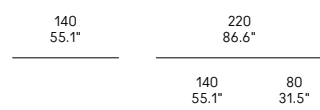

GAMBE LEGS PIEDS BEINE PATAS	Nero Black Noir Schwarz Negro RAL 9011			Bianco White Blanc Weiss Blanco RAL 9016		
PIANO TOP PLATEAU TISCHPLATTE TABLERO	Nero Black Noir Schwarz Negro RAL 9011	Rovere naturale Natural oak Chêne naturel Eiche natur Roble natural	Noce canaletto Walnut Noyer Nussbaum Nogal	Bianco White Blanc Weiss Blanco RAL 9016	Rovere naturale Natural oak Chêne naturel Eiche natur Roble natural	Noce canaletto Walnut Noyer Nussbaum Nogal
WOW! PLUS	ZW140ZZ	ZW140ZR	ZW140ZX	ZW140BL	ZW140BR	ZW140BX