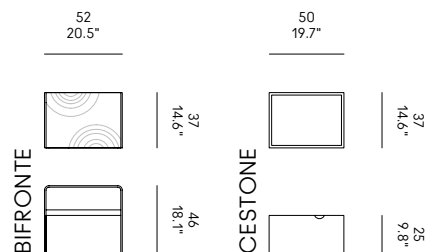

BIFRONTE	RT52000
CESTONE BASKET PANIER KORB CESTA	RT520BX