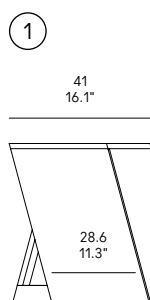

Structure en métal
brut ou en bois massif.
Plateau en verre trempé
extra clair.

Struktur aus Rohmetall
oder Massivholz.
Platte aus extra klarem
gehärtetem Glas.

Estructura en metal
bruto o madera maciza.
Tapa en vidrio templado
extraclaro.