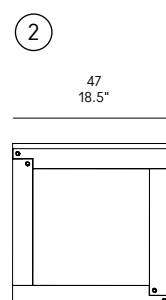

Structure en métal
brut ou en bois massif.
Plateau en verre trempé
extra clair.

Struktur aus Rohmetall
oder Massivholz.
Platte aus extra klarem
gehärtetem Glas.

Estructura en metal
bruto o madera maciza.
Tapa en vidrio templado
extraclaro.