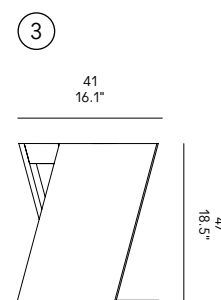

Structure en métal
brut ou en bois massif.
Plateau en verre trempé
extra clair.

Struktur aus Rohmetall
oder Massivholz.
Platte aus extra klarem
gehärtetem Glas.

Estructura en metal
bruto o madera maciza.
Tapa en vidrio templado
extraclaro.