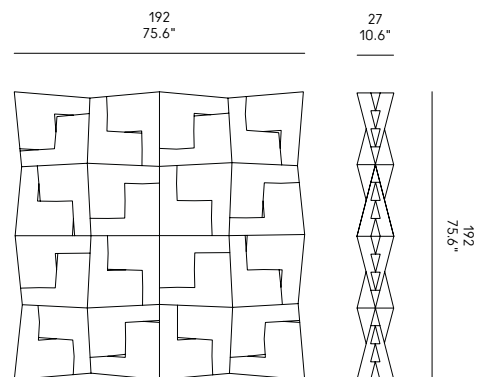

QUADROR SCULPTURE

QDROR_SCULTURA

678 [Delivery terms: EX-FACTORY ITALY]

List Price / Manufacturer's Suggested Retail Price / Recommended Retail Price
IVA esclusa / VAT and other Taxes excluded / Hors taxes / Ohne MwSt / IVA a parte