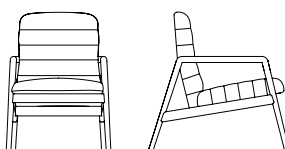

Poltrona con struttura in frassino massello. Schienale e seduta con scocca in multistrato, imbottita in poliuretano espanso ad effetto memory e rivestita in pelle, ecopelle o tessuto.

Armchair with solid ash frame. Inner plywood body, memory foam padded and covered in fabric, faux leather or leather.

Fauteuil avec structure en frêne massif. Dossier et assise avec corps en multicouche, rembourrés en mousse de polyuréthane à effet memory et recouvert en cuir, simili cuir ou tissu

Sessel mit Stuktur aus massivem Eschenholz. Interne Sitzschale aus Multiplex-Platte. Polsterung mit Memory Foam Polyurethanschäum. Bezug mit Leder, Kunstleder oder Stoff.

Sillón con estructura en fresno macizo. Cuerpo interno en multicapa, acolchado en poliuretano expandido con memory foam y tapizado en piel, ecopiel o tejido.

68.5
27.0"

92
36.2"