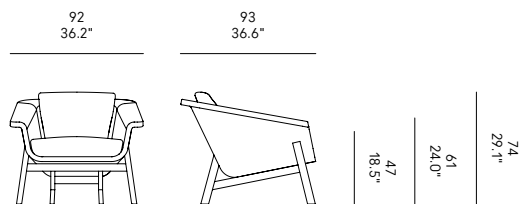

MONOCOLORE SINGLE COLOR MONOCHROME MONOCROM MONOCROMÁTICA	C.O.M. Client's Own Material	Ecopelle Faux leather Simili cuir Kunstleder Ecopiel	Tessuto Fabric Tissu Stoff Tejido				Metraggio Metreage Métrage Stoffbedarf Metraje (roll H 140cm)	Pelle Leather Cuir Leder Piel Major	Metraggio Metreage Métrage Stoffbedarf Metraje (m²)
			Basic	Superior Cat. 1	Top Cat. 2	Exclusive Cat. 3			
SIENNA		SIFNECEPCP	SIFNT0T0	SIFNT1T1	SIFNT2T2	SIFNT3T3	m 5,4	SIFNP1P1	m² 9

360 [Delivery terms: EX-FACTORY ITALY]

List Price / Manufacturer's Suggested Retail Price / Recommended Retail Price
IVA esclusa / VAT and other Taxes excluded / Hors taxes / Ohne MwSt / IVA a parte

Catalog 05 Sectional Sofa BILLIE
Catalog 05 Sectional sofa COLEMAN
Catalog 05 Sectional sofa DIZZY
Catalog 05 Sectional Sofa ELLINGTON
Catalog 05 Sectional sofa MILES
Catalog 05 SOFAS / ARMCHAIRS
Catalog 05 ARMCHAIRS / LOUNGE
Catalog 05 SIDE TABLES / RUGS