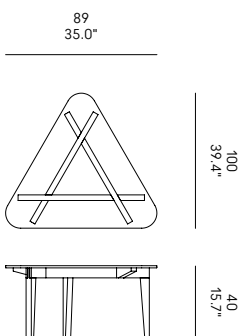

AUTOREGGENTE TAVOLINO	AU100NV

List Price / Manufacturer's Suggested Retail Price / Recommended Retail Price
IVA esclusa / VAT and other Taxes excluded / Hors taxes / Ohne MwSt / IVA a parte

[Delivery terms: EX-FACTORY ITALY]

517

Catalog 01
SEATING

Catalog 01
TABLES / DESKS

Catalog 01
LOW TABLES

Catalog 02
STORAGE

Catalog 02
SHELVING

Catalog 03
ACCESSORIES

Catalog 03
LIGHTING

Catalog 03
OUTDOOR

Catalog 04
BEDS

Catalog 04
SOFA BEDS