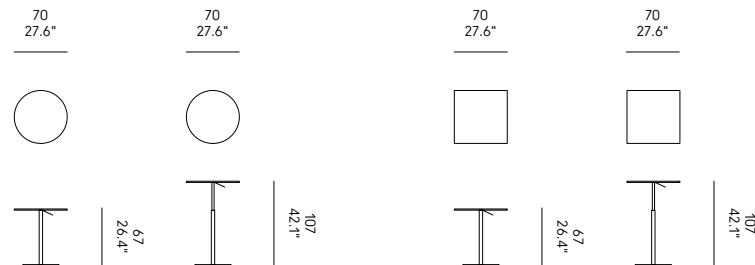

Height-adjustable bistrot table with chromed metal base and gas lift from 67 to 107cm. Top in stratified HPL.

Table de bistrot réglable en hauteur au moyen d'une base en métal chromé avec vérin à gaz de 67 à 107cm. Plateau en HPL stratifié.

Bistrotisch, höhenverstellbar durch verchromten Metallfuß mit Gasfeder von 67 bis 107 cm. Platte aus geschichtetem HPL.

Mesita de bistrot regulable en altura mediante base en metal cromado con elevación a gas de 67 a 107 cm. Tablero en HPL estratificado.

+++

Nella versione bianca, il bordo dell'HPL è nero.

+++

In the white version, the edge of the HPL is black.

+++

Dans la version blanche, le bord du HPL est noir.

+++

In der weißen Version ist der Rand des HPL schwarz.

+++

En la versión blanca, el borde de HPL es negro.

A

B

PIANO TOP PLATEAU TISCHPLATTE TABLERO	Nero Black Noir Schwarz Negro RAL 9011	Bianco White Blanc Weiß Blanco RAL 9016
A [Ø70] T2	CM9518-CRHSNE	CM9518-CRHSBI
B [70 x 70] T2	CM9517-CRHSNE	CM9517-CRHSBI