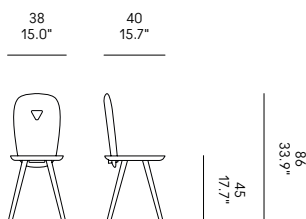

FINITURA FINISH FINITION AUSFÜHRUNG ACABADO	Tinto rovere Oak-stained Teinté chêne gefärbt Eiche Teñido roble	Moca Mocha Moka Mokka Moca	Beige Beige grey Gris beige Beigegrau Gris beige
LA DINA	CM1180-FRRN	CM1180-FRMO	CM1180-FRGB

List Price / Manufacturer's Suggested Retail Price / Recommended Retail Price
IVA esclusa / VAT and other Taxes excluded / Hors taxes / Ohne MwSt / IVA a parte

[Delivery terms: EX-FACTORY ITALY]

407

Catalog 01
SEATING

Catalog 01
TABLES / DESKS

Catalog 01
LOW TABLES

Catalog 02
STORAGE

Catalog 02
SHELVING

Catalog 03
ACCESSORIES

Catalog 03
LIGHTING

Catalog 03
OUTDOOR

Catalog 04
BEDS

Catalog 04
SOFA BEDS