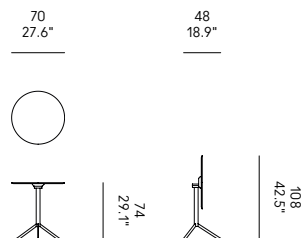

Mesita de bistrot plegable y apilable. El plano es inclinable a 90° para permitir la sobreposición de las mesas en sentido horizontal y con dispositivo de bloqueo mediante manija en la parte inferior. Estructura en metal barnizado e talero en HPL estratificado.

+++

Nella versione bianca, il bordo dell'HPL è nero.

+++

In the white version, the edge of the HPL is black.

+++

Dans la version blanche, le bord du HPL est noir.

+++

In der weißen Version ist der Rand des HPL schwarz.

+++

En la versión blanca, el borde de HPL es negro

A

B

OUTDOOR

	Nero Black Noir Schwarz Negro RAL 9011	Bianco White Blanc Weiß Blanco RAL 9016
A [Ø 70] T4	CM9516-NEHSNE	CM9516-BIHSBI
B [70 x 70] T4	CM9515-NEHSNE	CM9515-BIHSBI