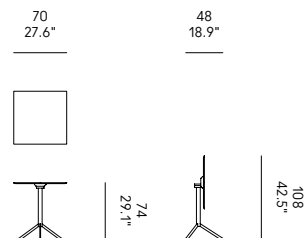

Mesita de bistrot plegable y apilable. El plano es inclinable a 90° para permitir la sobreposición de las mesas en sentido horizontal y con dispositivo de bloqueo mediante manija en la parte inferior. Estructura en metal barnizado e talero en HPL estratificado.

+++

Nella versione bianca, il bordo dell'HPL è nero.

+++

In the white version, the edge of the HPL is black.

+++

Dans la version blanche, le bord du HPL est noir.

+++

In der weißen Version ist der Rand des HPL schwarz.

+++

En la versión blanca, el borde de HPL es negro

A

B

OUTDOOR

	Nero Black Noir Schwarz Negro RAL 9011	Bianco White Blanc Weiß Blanco RAL 9016
A [Ø 70] T4	CM9516-NEHSNE	CM9516-BIHSBI
B [70 x 70] T4	CM9515-NEHSNE	CM9515-BIHSBI