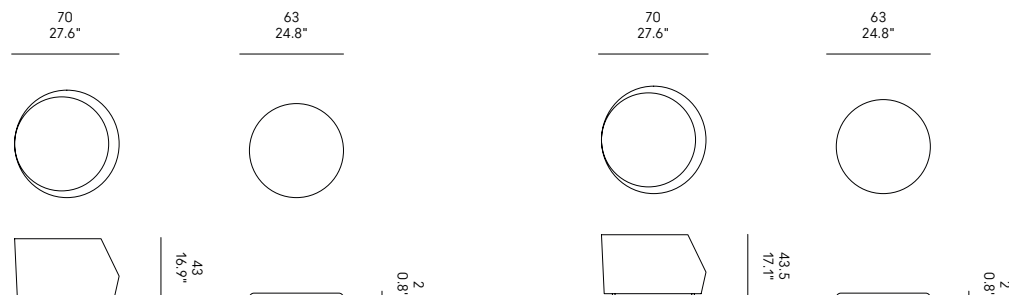

A

B

	C.O.M. Client's Own Material	Ecopelle Faux leather Simili cuir Kunstleder Ecopiel	Tessuto Fabric Tissu Stoff Tejido				Metraggio Metreage Métrage Stoffbedarf Metraje	Pelle Leather Cuir Leder Cuero	Metraggio Metreage Métrage Stoffbedarf Metraje (m²)	
			Basic	Superior Cat. 1	Top Cat. 2	Exclusive Cat. 3				(roll H 140cm)
A GIRO TAVOLINO con piedini with feet avec pieds mit Füßen con patas		CM9946-ECP + CM9946P RORN	CM9946-T0 + CM9946P RORN	CM9946-T1 + CM9946P RORN	CM9946-T2 + CM9946P RORN	CM9946-T3 + CM9946P RORN	m 2,1	CM9946-P1 + CM9946P RORN	m² 4,2	
B GIRO TAVOLINO con ruote with castors avec roulettes mit Rollen con ruedecillas		CM9956-ECP + CM9946P RORN	CM9956-T0 + CM9946P RORN	CM9956-T1 + CM9946P RORN	CM9956-T2 + CM9946P RORN	CM9956-T3 + CM9946P RORN	m 2,1	CM9958-P1 + CM9946P RORN	m² 4,2	

List Price / Manufacturer's Suggested Retail Price / Recommended Retail Price
IVA esclusa / VAT and other Taxes excluded / Hors taxes / Ohne MwSt / IVA a parte

[Delivery terms: EX-FACTORY ITALY]

525

Catalog 01
SEATING

Catalog 01
TABLES / DESKS

Catalog 01
LOW TABLES

Catalog 02
STORAGE

Catalog 02
SHELVING

Catalog 03
ACCESSORIES

Catalog 03
LIGHTING

Catalog 03
OUTDOOR

Catalog 04
BEDS

Catalog 04
SOFA BEDS