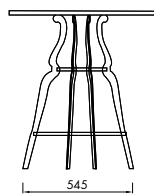

cod. 3071

STRUTTURA TAVOLO table structure / structure table

ARTICOLO article	DESCRIZIONE description	H	DIM. MAX PIANO dim. max top dim. max plateau			M³	N.	TOT. KG BOX	*
S3070	STRUTTURA 3 GAMBE VERNICIATA COLORI: BIANCO, NERO table painted frame 3 legs colors: white, black structure vernie 3 pieds couleurs: blanc, noir	•	Ø690 590 X 590 630 X 630	•	57x51x100 cm	0,29	2	15	•
	STRUTTURA 3 GAMBE VERNICIATA COLORE: ROSSO table painted frame 3 legs color: red structure vernie 3 pieds couleur: rouge	•	Ø690 590 X 590 630 X 630	•	57x51x100 cm	0,29	2	15	•
S3071	STRUTTURA 4 GAMBE VERNICIATA COLORI: BIANCO, NERO table painted frame 4 legs colors: white, black structure vernie 4 pieds couleurs: blanc, noir	•	Ø790 790 X 790	•	57x51x120 cm	0,35	2	17	•
	STRUTTURA 4 GAMBE VERNICIATA COLORE: ROSSO table painted frame 4 legs color: red structure vernie 4 pieds couleur: rouge	•	Ø790 790 X 790	•	57x51x120 cm	0,35	2	17	•
S3072	STRUTTURA 3 GAMBE VERNICIATA COLORI: BIANCO, NERO table painted frame 3 legs colors: white, black structure vernie 3 pieds couleurs: blanc, noir	1050	Ø690 590 X 590	•	57x51x150 cm	0,44	2	22	•
	STRUTTURA 3 GAMBE VERNICIATA COLORE: ROSSO table painted frame 3 legs color: red structure vernie 3 pieds couleur: rouge	1050	Ø690 590 X 590	•	57x51x150 cm	0,44	2	22	•

PREZZI PIANO TAVOLO table top prices / prix plateau table

NOBILITATO melamine / anobli Pg 116	LAMINATO laminated / laminé Pg 118	RESINA resine / resine Pg 121	HPL hpl / hpl Pg 124	SOLID CORE solid core / solid core Pg 126

**COLORI PIANO
TOP COLORS
COULEURS PLATEAU**

**COLORI STRUTTURA
FRAME COLORS
COULEURS STRUCTURE**

RESINA resine / resine ■ Pg XVIII	HPL hpl / hpl ■ Pg XVIII	SOLID CORE solid core / solid core ■ Pg XVIII	LAMINATO laminated / laminé ■ Pg XIX	NOBILITATO melamine / anobli ■ Pg XIX	METALLI metals / métaux VB VNO VR ■ Pg XVII