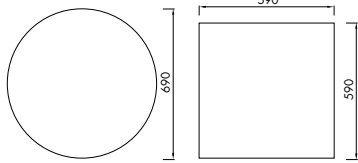

cod. 3071

STRUTTURA TAVOLO table structure / structure table

ARTICOLO article	DESCRIZIONE description	H	DIM. MAX PIANO dim. max top dim. max plateau			M³	N.	TOT. KG BOX	*
S3070	STRUTTURA 3 GAMBE VERNICIATA COLORI: BIANCO, NERO table painted frame 3 legs colors: white, black structure vernie 3 pieds couleurs: blanc, noir	•	Ø690 590 X 590 630 X 630	•	57x51x100 cm	0,29	2	15	•
	STRUTTURA 3 GAMBE VERNICIATA COLORE: ROSSO table painted frame 3 legs color: red structure vernie 3 pieds couleur: rouge	•	Ø690 590 X 590 630 X 630	•	57x51x100 cm	0,29	2	15	•
S3071	STRUTTURA 4 GAMBE VERNICIATA COLORI: BIANCO, NERO table painted frame 4 legs colors: white, black structure vernie 4 pieds couleurs: blanc, noir	•	Ø790 790 X 790	•	57x51x120 cm	0,35	2	17	•
	STRUTTURA 4 GAMBE VERNICIATA COLORE: ROSSO table painted frame 4 legs color: red structure vernie 4 pieds couleur: rouge	•	Ø790 790 X 790	•	57x51x120 cm	0,35	2	17	•
S3072	STRUTTURA 3 GAMBE VERNICIATA COLORI: BIANCO, NERO table painted frame 3 legs colors: white, black structure vernie 3 pieds couleurs: blanc, noir	1050	Ø690 590 X 590	•	57x51x150 cm	0,44	2	22	•
	STRUTTURA 3 GAMBE VERNICIATA COLORE: ROSSO table painted frame 3 legs color: red structure vernie 3 pieds couleur: rouge	1050	Ø690 590 X 590	•	57x51x150 cm	0,44	2	22	•

PREZZI PIANO TAVOLO table top prices / prix plateau table

NOBILITATO melamine / anobli Pg 116	LAMINATO laminated / laminé Pg 118	RESINA resine / resine Pg 121	HPL hpl / hpl Pg 124	SOLID CORE solid core / solid core Pg 126

**COLORI PIANO
TOP COLORS
COULEURS PLATEAU**

**COLORI STRUTTURA
FRAME COLORS
COULEURS STRUCTURE**

RESINA resine / resine ■ Pg XVIII	HPL hpl / hpl ■ Pg XVIII	SOLID CORE solid core / solid core ■ Pg XVIII	LAMINATO laminated / laminé ■ Pg XIX	NOBILITATO melamine / anobli ■ Pg XIX	METALLI metals / métaux VB VNO VR ■ Pg XVII