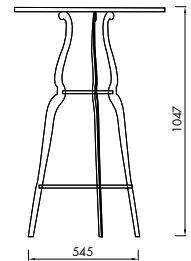

cod. 3072

STRUTTURA TAVOLO table structure / structure table

ARTICOLO article	DESCRIZIONE description	H	DIM. MAX PIANO dim. max top dim. max plateau			M³	N.	TOT. KG BOX	*
S3070	STRUTTURA 3 GAMBE VERNICIATA COLORI: BIANCO, NERO table painted frame 3 legs colors: white, black structure vernie 3 pieds couleurs: blanc, noir	•	Ø690 590 X 590 630 X 630	•	57x51x100 cm	0,29	2	15	•
	STRUTTURA 3 GAMBE VERNICIATA COLORE: ROSSO table painted frame 3 legs color: red structure vernie 3 pieds couleur: rouge	•	Ø690 590 X 590 630 X 630	•	57x51x100 cm	0,29	2	15	•
S3071	STRUTTURA 4 GAMBE VERNICIATA COLORI: BIANCO, NERO table painted frame 4 legs colors: white, black structure vernie 4 pieds couleurs: blanc, noir	•	Ø790 790 X 790	•	57x51x120 cm	0,35	2	17	•
	STRUTTURA 4 GAMBE VERNICIATA COLORE: ROSSO table painted frame 4 legs color: red structure vernie 4 pieds couleur: rouge	•	Ø790 790 X 790	•	57x51x120 cm	0,35	2	17	•
S3072	STRUTTURA 3 GAMBE VERNICIATA COLORI: BIANCO, NERO table painted frame 3 legs colors: white, black structure vernie 3 pieds couleurs: blanc, noir	1050	Ø690 590 X 590	•	57x51x150 cm	0,44	2	22	•
	STRUTTURA 3 GAMBE VERNICIATA COLORE: ROSSO table painted frame 3 legs color: red structure vernie 3 pieds couleur: rouge	1050	Ø690 590 X 590	•	57x51x150 cm	0,44	2	22	•

PREZZI PIANO TAVOLO table top prices / prix plateau table

NOBILITATO melamine / anobli Pg 116	LAMINATO laminated / laminé Pg 118	RESINA resine / resine Pg 121	HPL hpl / hpl Pg 124	SOLID CORE solid core / solid core Pg 126

**COLORI PIANO
TOP COLORS
COULEURS PLATEAU**

**COLORI STRUTTURA
FRAME COLORS
COULEURS STRUCTURE**

RESINA resine / resine ■ Pg XVIII	HPL hpl / hpl ■ Pg XVIII	SOLID CORE solid core / solid core ■ Pg XVIII	LAMINATO laminated / laminé ■ Pg XIX	NOBILITATO melamine / anobli ■ Pg XIX	METALLI metals / métaux VB VNO VR ■ Pg XVII

LE ALTEZZE SONO VARIABILI IN FUNZIONE DELLO SPESSORE PIANO
heights are variable depending on the top's thickness
les hauteurs sont variables en fonction de l'épaisseur du plateau

MAGGIORAZIONI surcharge / majoration

KIT VITI PIANO
kit top screws
kit visserie plateau