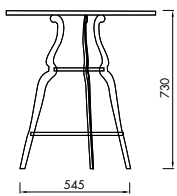

cod. 3070

STRUTTURA TAVOLO table structure / structure table

ARTICOLO article	DESCRIZIONE description	H	DIM. MAX PIANO dim. max top dim. max plateau			M³	N.	TOT. KG BOX	*
S3070	STRUTTURA 3 GAMBE VERNICIATA COLORI: BIANCO, NERO table painted frame 3 legs colors: white, black structure vernie 3 pieds couleurs: blanc, noir	•	Ø690 590 X 590 630 X 630	•	57x51x100 cm	0,29	2	15	•
	STRUTTURA 3 GAMBE VERNICIATA COLORE: ROSSO table painted frame 3 legs color: red structure vernie 3 pieds couleur: rouge	•	Ø690 590 X 590 630 X 630	•	57x51x100 cm	0,29	2	15	•
S3071	STRUTTURA 4 GAMBE VERNICIATA COLORI: BIANCO, NERO table painted frame 4 legs colors: white, black structure vernie 4 pieds couleurs: blanc, noir	•	Ø790 790 X 790	•	57x51x120 cm	0,35	2	17	•
	STRUTTURA 4 GAMBE VERNICIATA COLORE: ROSSO table painted frame 4 legs color: red structure vernie 4 pieds couleur: rouge	•	Ø790 790 X 790	•	57x51x120 cm	0,35	2	17	•
S3072	STRUTTURA 3 GAMBE VERNICIATA COLORI: BIANCO, NERO table painted frame 3 legs colors: white, black structure vernie 3 pieds couleurs: blanc, noir	1050	Ø690 590 X 590	•	57x51x150 cm	0,44	2	22	•
	STRUTTURA 3 GAMBE VERNICIATA COLORE: ROSSO table painted frame 3 legs color: red structure vernie 3 pieds couleur: rouge	1050	Ø690 590 X 590	•	57x51x150 cm	0,44	2	22	•

PREZZI PIANO TAVOLO table top prices / prix plateau table

NOBILITATO melamine / anobli Pg 116	LAMINATO laminated / laminé Pg 118	RESINA resine / resine Pg 121	HPL hpl / hpl Pg 124	SOLID CORE solid core / solid core Pg 126

**COLORI PIANO
TOP COLORS
COULEURS PLATEAU**

**COLORI STRUTTURA
FRAME COLORS
COULEURS STRUCTURE**

RESINA resine / resine ■ Pg XVIII	HPL hpl / hpl ■ Pg XVIII	SOLID CORE solid core / solid core ■ Pg XVIII	LAMINATO laminated / laminé ■ Pg XIX	NOBILITATO melamine / anobli ■ Pg XIX	METALLI metals / métaux VB VNO VR ■ Pg XVII