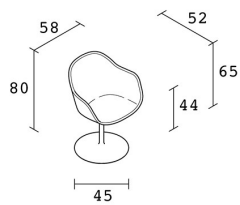

## NEW LADY CALYX / 07D

*Paolo Rizzato*

Poltroncina su base girevole in acciaio verniciato. Scocca in materiale plastico strutturale rivestito con cuoio (non sfoderabile).