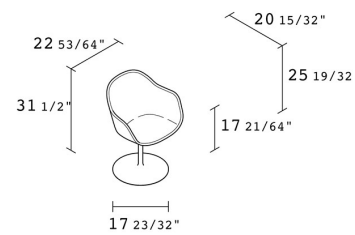

## NEW LADY CALYX / 07D

*Paolo Rizzato*

Poltroncina su base girevole in acciaio verniciato. Scocca in materiale plastico strutturale rivestito con cuoio (non sfoderabile).